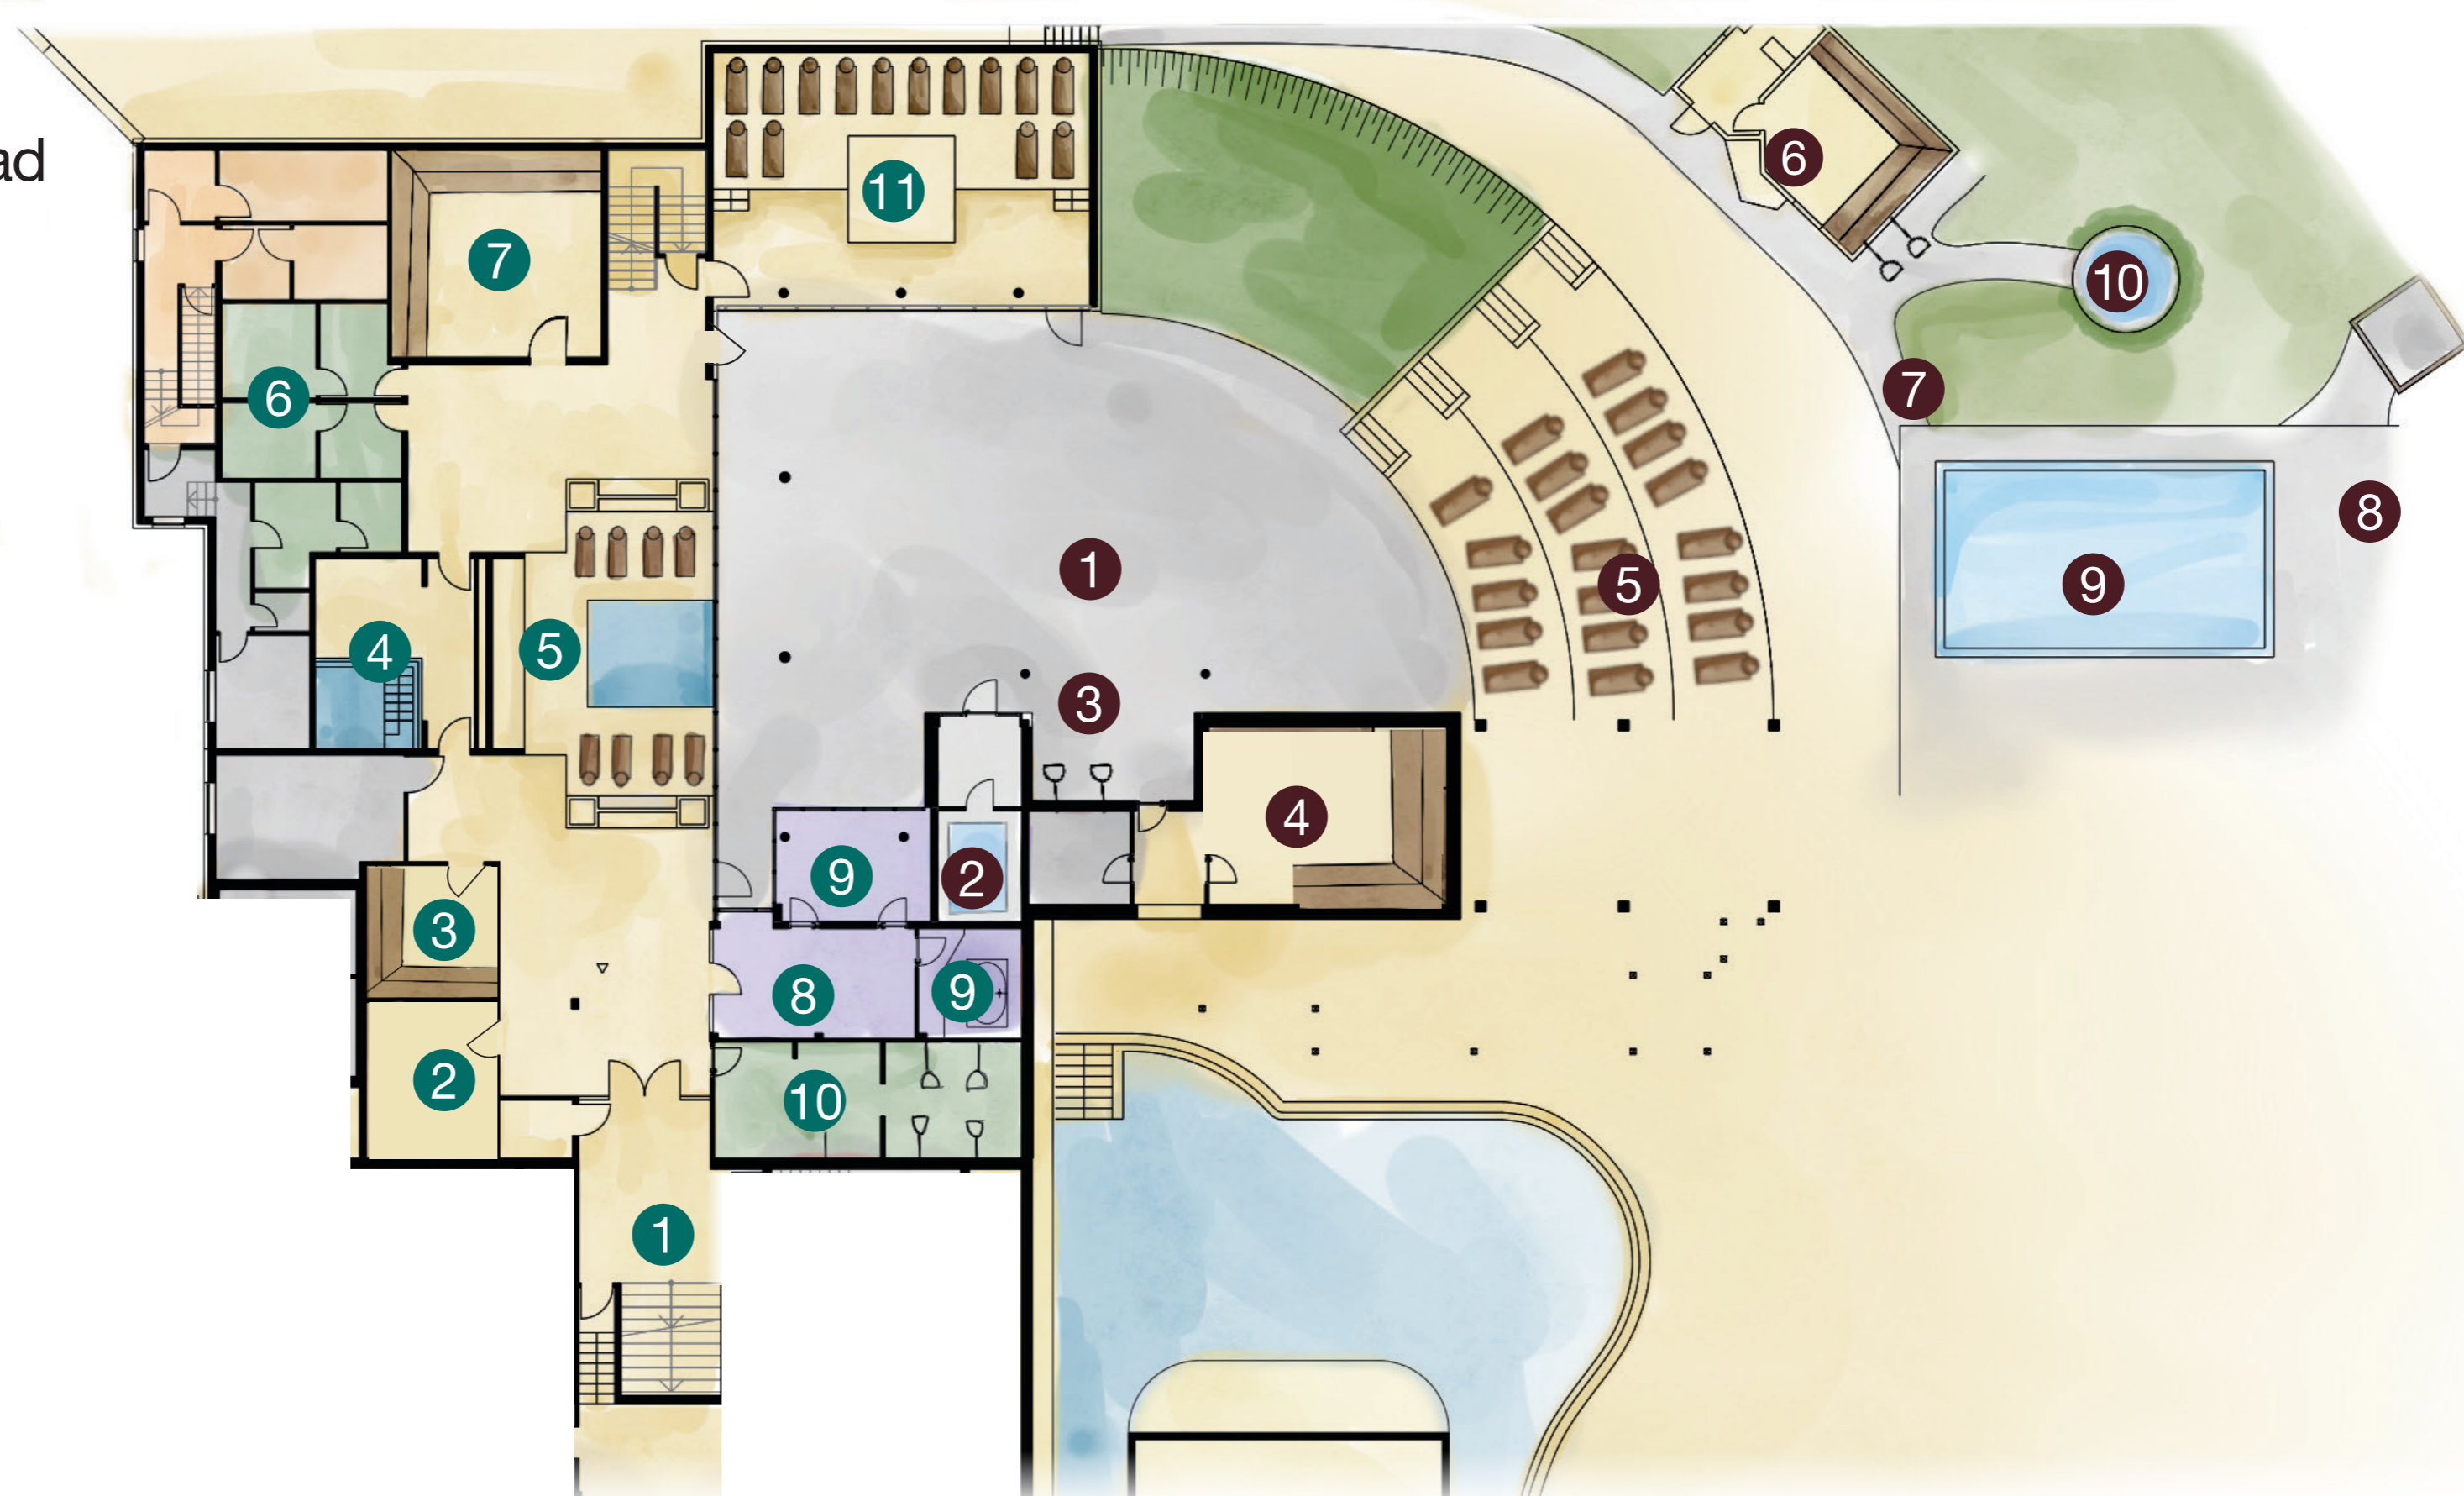

monte mare Kreuzau

Untergeschoss Freizeitbad

Sauna- und Wellnessbereich

- 1 Eingang-Sauna
- 2 Tepidarium
- 3 Schwitzstube
- 4 Tauchbecken
- 5 Liegefläche / Fußbecken
- 6 WC Herren / WC Damen
- 7 Aufguss-Sauna
- 8 Eingang Wellness

- 9 Massageräume
- 10 Duschen
- 11 Kaminzimmer
- 12 Terrasse Saunarestaurant
- 13 Duschen Turmsauna
- 14 Turmsauna
- 15 Ruhehaus
- 16 Liegebereich

Saunagarten

- 1 Außenbereich
- 2 Dampfbad
- 3 Außenduschen
- 4 Erdsauna
- 5 Außen-Liegefläche
- 6 Schiefersauna
- 7 Außenduschen
- 8 Liegebereich
- 9 Außenbecken
- 10 Kalttauchbecken

Erdgeschoss Sauna

Restaurant RurOase

- 1 Restaurant
- 2 Terrasse (extern)
- 3 Biergarten (extern)
- 4 Spielplatz (extern)
- 5 WC Damen / Herren

monte mare Kreuzau

Erdgeschoss Freizeitbad

Sport- und Freizeitbad

- 1 Eingang / Ausgang
- 1a BECO Schwimmshop
- 2 Sammelumkleiden
- 3 Dusche / WC Damen
- 4 Dusche / WC barrierefrei
- 5 Dusche / WC Herren
- 6 Umkleiden
- 7 WC Damen
- 8 Dusche Damen
- 9 WC Herren
- 10 Dusche Herren
- 11 Eingang Sauna
- 12 Restaurant / Außenterrasse
- 13 Außen-Liegefläche
- 14 Außenbecken
- 15 Liegebereiche
- 16 Spraypark
- 17 Planschbecken
- 18 Rutschenturm
- 19 Auffangbecken Rutsche
- 20 Wellenbecken
- 21 Leuchtturm
- 22 Piratenschiff
- 23 Zugang Sportbecken
- 24 Sportbecken
- 25 Liegefläche
- 26 Whirlpool
- 27 Dusche
- 28 Salzsaua (Textilwellness)
- 29 Stollensauna (Textilwellness)
- 30 Ruheraum / Salzinhalation (Textilwellness)
- 31 Dampfbad (Textilwellness)
- 32 Erlebnisduschen (Textilwellness)