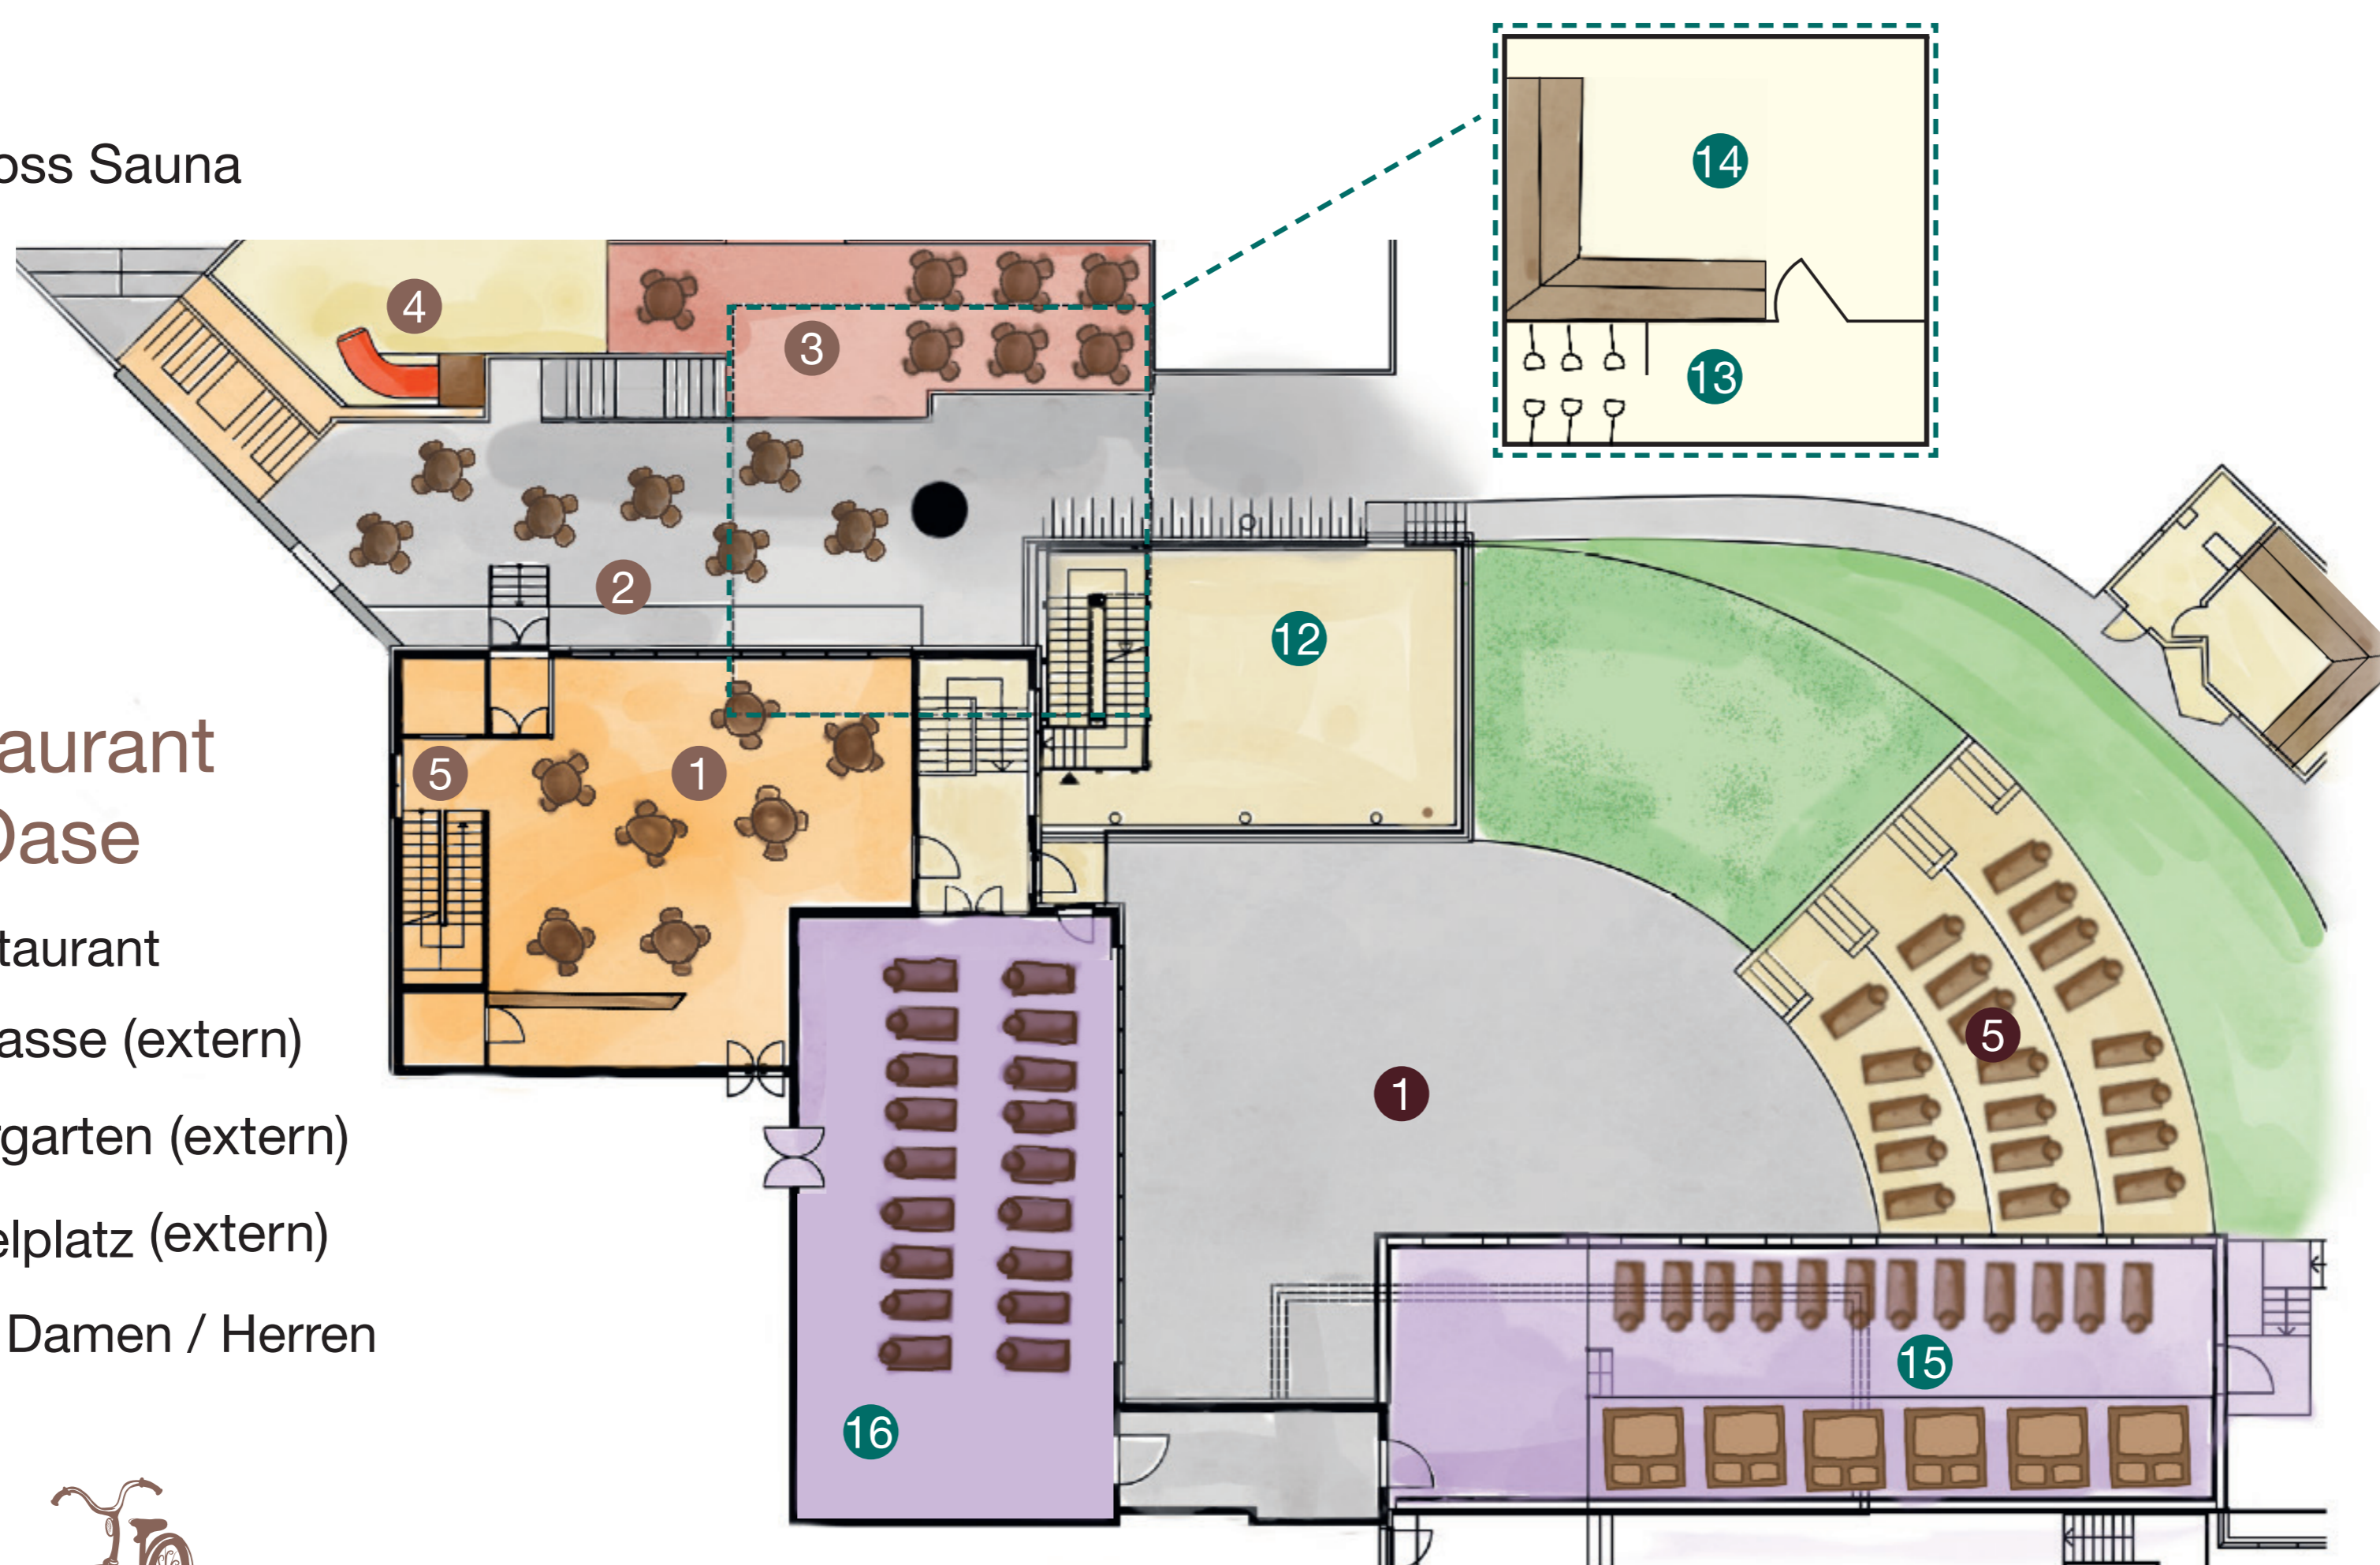

monte mare Kreuzau

Untergeschoss Freizeitbad

Sauna- und Wellnessbereich

- 1 Eingang-Sauna
- 2 Tepidarium
- 3 Schwitzstube
- 4 Tauchbecken
- 5 Liegefläche / Fußbecken
- 6 WC Herren / WC Damen
- 7 Aufguss-Sauna
- 8 Eingang Wellness

- 9 Massageräume
- 10 Duschen
- 11 Kaminzimmer
- 12 Terrasse Saunarestaurant
- 13 Duschen Turmsauna
- 14 Turmsauna
- 15 Ruhehaus
- 16 Liegebereich

Saunagarten

- 1 Außenbereich
- 2 Dampfbad
- 3 Außenduschen
- 4 Erdsauna
- 5 Außen-Liegefläche
- 6 Schiefersauna
- 7 Außenduschen
- 8 Liegebereich
- 9 Außenbecken
- 10 Kalttauchbecken

Erdgeschoss Sauna

Restaurant RurOase

- 1 Restaurant
- 2 Terrasse (extern)
- 3 Biergarten (extern)
- 4 Spielplatz (extern)
- 5 WC Damen / Herren

monte mare Kreuzau

Erdgeschoss Freizeitbad

Sport- und Freizeitbad

- 1 Eingang / Ausgang
- 1a BECO Schwimmshop
- 2 Sammelumkleiden
- 3 Dusche / WC Damen
- 4 Dusche / WC barrierefrei
- 5 Dusche / WC Herren
- 6 Umkleiden
- 7 WC Damen
- 8 Dusche Damen
- 9 WC Herren
- 10 Dusche Herren
- 11 Eingang Sauna
- 12 Restaurant / Außenterrasse
- 13 Außen-Liegefläche
- 14 Außenbecken
- 15 Liegebereiche
- 16 Spraypark
- 17 Planschbecken
- 18 Rutschenturm
- 19 Auffangbecken Rutsche
- 20 Wellenbecken
- 21 Leuchtturm
- 22 Piratenschiff
- 23 Zugang Sportbecken
- 24 Sportbecken
- 25 Liegefläche
- 26 Whirlpool
- 27 Dusche
- 28 Salzsaua (Textilwellness)
- 29 Stollensauna (Textilwellness)
- 30 Ruheraum / Salzinhalation (Textilwellness)
- 31 Dampfbad (Textilwellness)
- 32 Erlebnisduschen (Textilwellness)